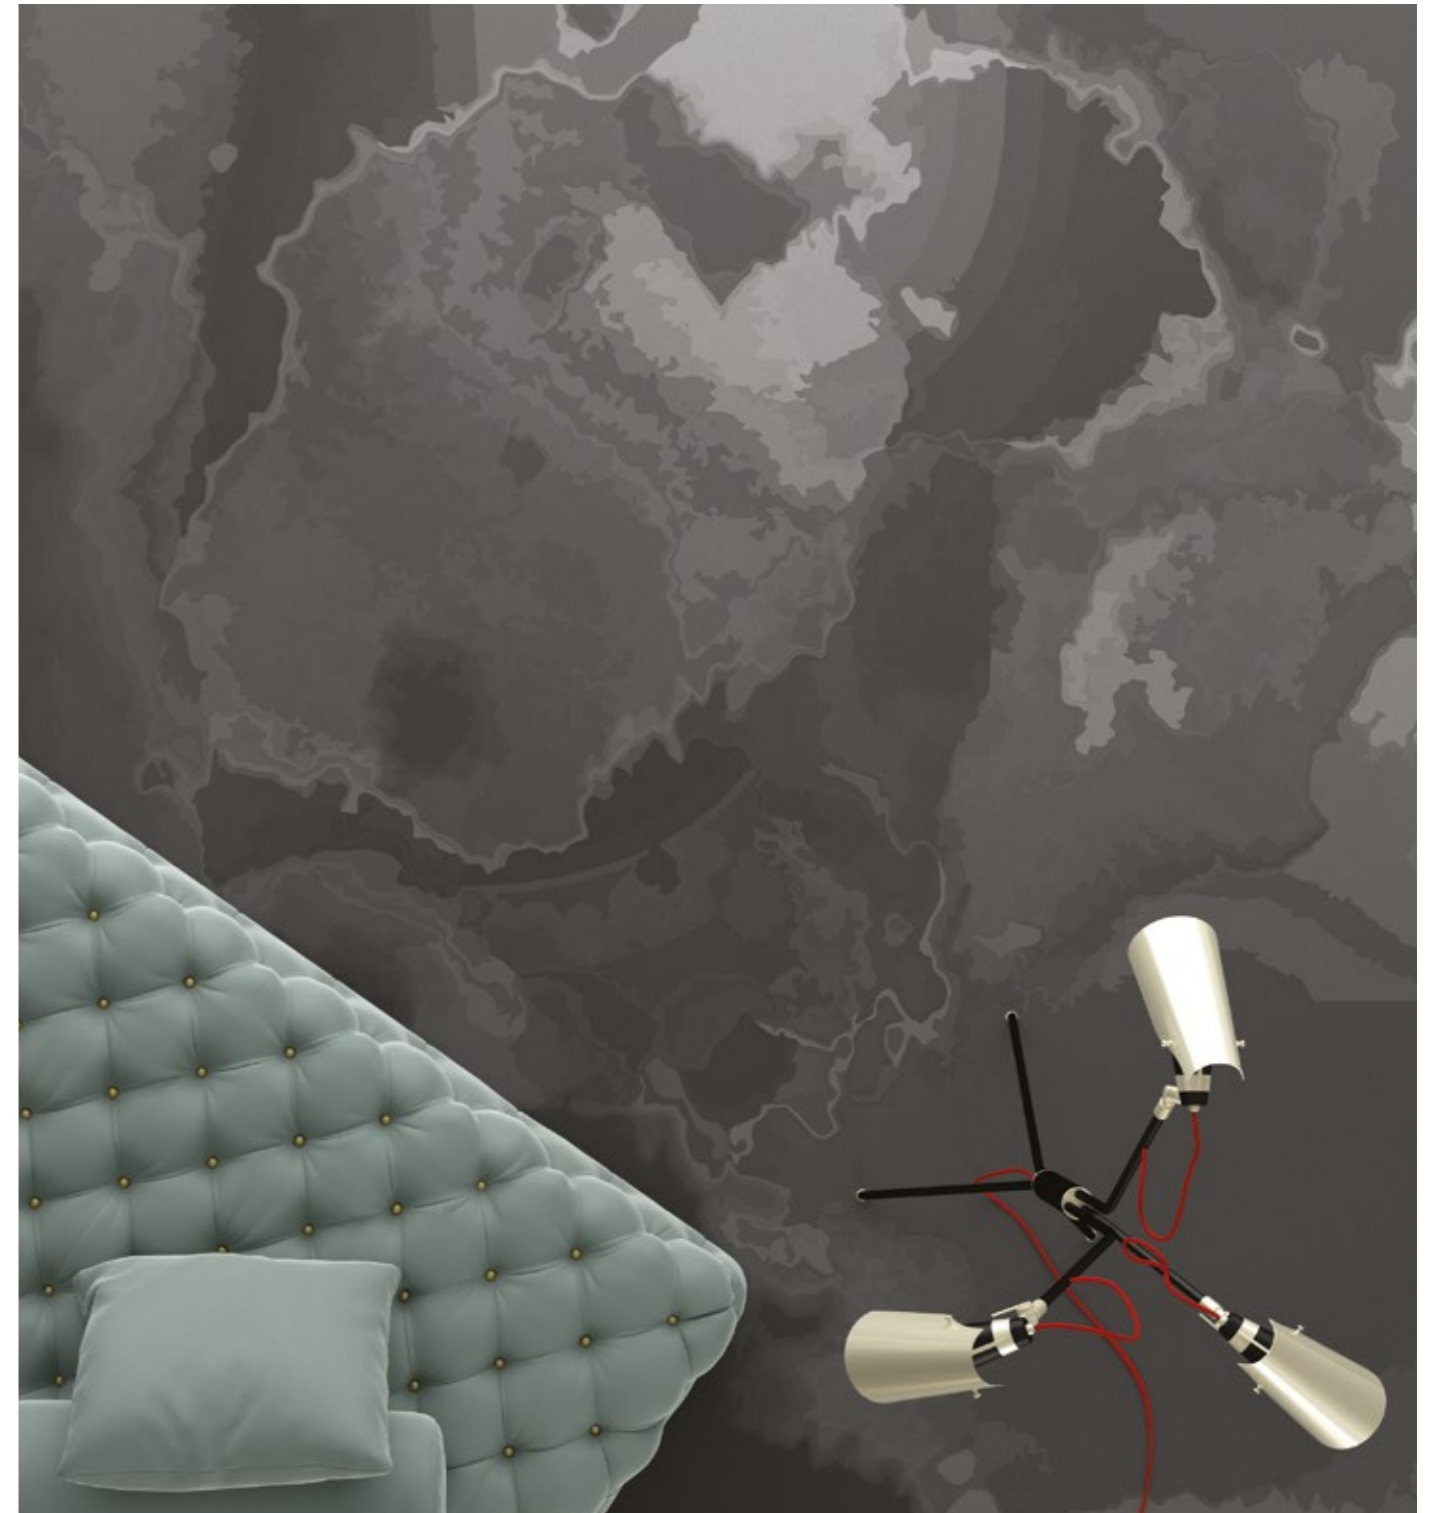

MT3.06

MYSTIFY TINTS